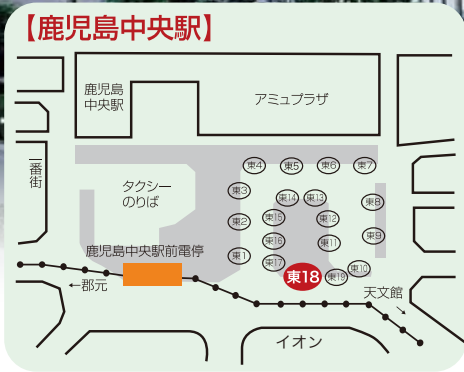

無料シャトルバス

宴会、婚礼、レストラン、宿泊等、鹿児島サンロイヤルホテルをご利用の方はどなたでもご利用いただけます。

おはら祭に伴う交通規制により天文館のバス停が一部時刻のみ変更(臨時バス停)になります。

11月2日(夜まつり)
下記時刻表の青文字の時刻
11月3日(本まつり)
下記時刻表の赤文字の時刻

Bus Stop [バス停]

Shuttle Bus Time Table [シャトルバス時刻表]

[シャトルバス時刻表]

バスの行先表示

| 県庁前 発 | ホテル 発 | 鹿児島中央駅 発 | 天文館 着 |
|-------|-------|----------|-------|
| — | 8:30 | 8:42 | — |
| — | 9:20 | 9:32 | — |
| — | 10:10 | 10:22 | 10:27 |
| — | 11:10 | 11:22 | 11:27 |
| — | 14:10 | 14:22 | — |
| — | 15:00 | 15:12 | — |
| — | 15:50 | 16:02 | — |
| — | 16:40 | 16:52 | — |
| — | 17:30 | 17:42 | 17:47 |
| — | 18:35 | 18:47 | 18:52 |
| — | 18:50 | 19:02 | 19:07 |
| — | 19:40 | 19:52 | 19:57 |
| — | 20:30 | 20:42 | 20:47 |
| 21:10 | 21:20 | 21:32 | 21:37 |
| — | 22:00 | 22:12 | 22:17 |

| 鹿児島中央駅 発 | 天文館 発 | ホテル 着 | 県庁前 着 |
|----------|-------|-------|-------|
| 8:42 | — | 8:56 | — |
| 9:32 | — | 9:46 | — |
| 10:22 | 10:27 | 10:45 | — |
| 11:22 | 11:27 | 11:45 | — |
| 13:45 | — | 13:59 | — |
| 14:22 | — | 14:36 | — |
| 15:12 | — | 15:26 | — |
| 16:02 | — | 16:16 | — |
| 16:52 | — | 17:06 | — |
| 17:42 | 17:47 | 18:05 | 18:15 |
| 18:47 | 18:52 | 19:10 | 19:20 |
| 19:02 | 19:07 | 19:25 | — |
| 19:52 | 19:57 | 20:15 | — |
| 20:42 | 20:47 | 21:05 | — |
| 21:32 | 21:37 | 21:55 | — |

※おはら祭り開催に伴う交通規制により天文館バス停が、一部時刻のみ(11月2日は青文字の時刻、11月3日は赤文字の時刻)、臨時バス停(住友生命ビル前)に変更になります。