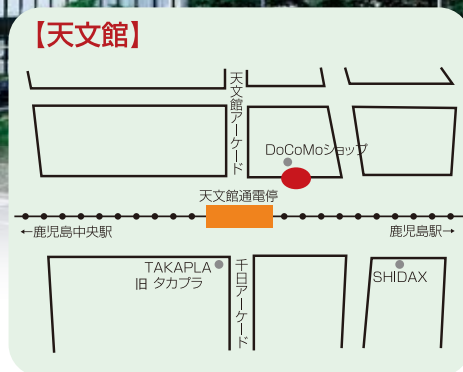

無料シャトルバス

宴会、婚礼、レストラン、宿泊等、鹿児島サンロイヤルホテルをご利用の方はどなたでもご利用いただけます。

おはら祭に伴う交通規制により天文館のバス停が一部時刻のみ変更(臨時バス停)になります。

11月2日(夜まつり)
下記時刻表の青文字の時刻
11月3日(本まつり)
下記時刻表の赤文字の時刻

Bus Stop [バス停]

Shuttle Bus Time Table [シャトルバス時刻表]

[シャトルバス時刻表]

バスの行先表示

| 県庁前 発 | ホテル 発 | 鹿児島中央駅 発 | 天文館 着 |
|-------|-------|----------|-------|
| — | 8:30 | 8:42 | — |
| — | 9:20 | 9:32 | — |
| — | 10:10 | 10:22 | 10:27 |
| — | 11:10 | 11:22 | 11:27 |
| — | 14:10 | 14:22 | — |
| — | 15:00 | 15:12 | — |
| — | 15:50 | 16:02 | — |
| — | 16:40 | 16:52 | — |
| — | 17:30 | 17:42 | 17:47 |
| — | 18:35 | 18:47 | 18:52 |
| — | 18:50 | 19:02 | 19:07 |
| — | 19:40 | 19:52 | 19:57 |
| — | 20:30 | 20:42 | 20:47 |
| 21:10 | 21:20 | 21:32 | 21:37 |
| — | 22:00 | 22:12 | 22:17 |

※おはら祭り開催に伴う交通規制により天文館バス停が、一部時刻のみ(11月2日は青文字の時刻、11月3日は赤文字の時刻)、臨時バス停(住友生命ビル前)に変更になります。