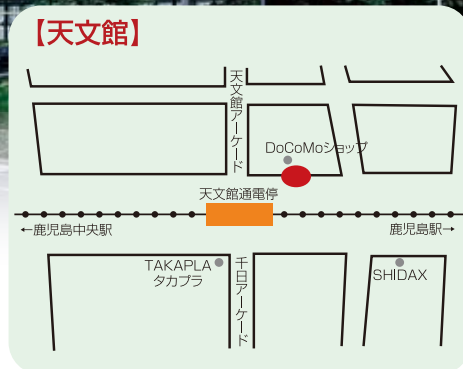

無料シャトルバス

宴会、婚礼、レストラン、宿泊等、鹿児島サンロイヤルホテルをご利用の方はどなたでもご利用いただけます。

Bus Stop [バス停]

Shuttle Bus Time Table

[シャトルバス時刻表]

バスの行先表示

県庁前 発	ホテル 発	鹿児島中央駅 発	天文館 着
—	8:30	8:42	—
—	9:20	9:32	—
—	10:10	10:22	10:27
—	11:10	11:22	11:27
—	14:10	14:22	—
—	15:00	15:12	—
—	15:50	16:02	—
—	16:40	16:52	—
—	17:30	17:42	17:47
—	18:35	18:47	18:52
—	18:50	19:02	19:07
—	19:40	19:52	19:57
—	20:30	20:42	20:47
21:10	21:20	21:32	21:37
—	22:00	22:12	22:17

鹿児島中央駅 発	天文館 発	ホテル 着	県庁前 着
8:42	—	8:56	—
9:32	—	9:46	—
10:22	10:27	10:45	—
11:22	11:27	11:45	—
13:45	—	13:59	—
14:22	—	14:36	—
15:12	—	15:26	—
16:02	—	16:16	—
16:52	—	17:06	—
17:42	17:47	18:05	18:15
18:47	18:52	19:10	19:20
19:02	19:07	19:25	—
19:52	19:57	20:15	—
20:42	20:47	21:05	—
21:32	21:37	21:55	—

※県庁18階 展望レストラン「ラテラス」をご利用のお客は、県庁前発着のシャトルバスにご乗車いただけます。
 ※交通事情により、発着が遅れる場合があります。※定員を越えた場合はご乗車できないことがあります。
 ※バス停並びに発着時刻は予告なしに変更になる場合がございます。ご利用の際は、予めご確認ください。

平成25年6月1日改正