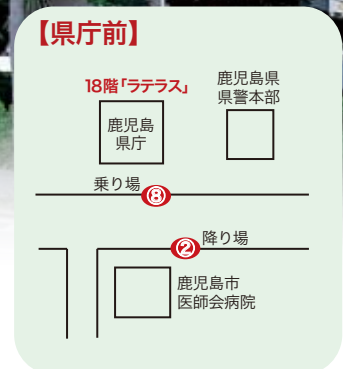

無料シャトルバス

宴会、婚礼、レストラン、宿泊等、鹿児島サンロイヤルホテルをご利用の方はどなたでもご利用いただけます。

Bus Stop [バス停]

Shuttle Bus Time Table

[シャトルバス時刻表]

バスの行先表示

県庁前 発	ホテル 発	鹿児島中央駅 発	天文館 着
—	8:30	8:42	—
—	9:20	9:32	—
—	10:10	10:22	10:27
—	11:10	11:22	11:27
—	14:10	14:22	—
—	15:00	15:12	—
—	15:50	16:02	—
—	16:40	16:52	—
—	17:30	17:42	17:47
—	18:35	18:47	18:52
—	18:50	19:02	19:07
—	19:40	19:52	19:57
—	20:30	20:42	20:47
21:10	21:20	21:32	21:37
—	22:00	22:12	22:17

鹿児島中央駅 発	天文館 発	ホテル 着	県庁前 着
8:42	—	8:56	—
9:32	—	9:46	—
10:22	10:27	10:45	—
11:22	11:27	11:45	—
13:45	—	13:59	—
14:22	—	14:36	—
15:12	—	15:26	—
16:02	—	16:16	—
16:52	—	17:06	—
17:42	17:47	18:05	18:15
18:47	18:52	19:10	19:20
19:02	19:07	19:25	—
19:52	19:57	20:15	—
20:42	20:47	21:05	—
21:32	21:37	21:55	—

※県庁18階 展望レストラン「ラテラス」をご利用のお客は、県庁前発着のシャトルバスにご乗車いただけます。
 ※交通事情により、発着が遅れる場合があります。※定員を越えた場合はご乗車できないことがあります。
 ※バス停並びに発着時刻は予告なしに変更になる場合がございます。ご利用の際は、予めご確認ください。

平成25年6月1日改正