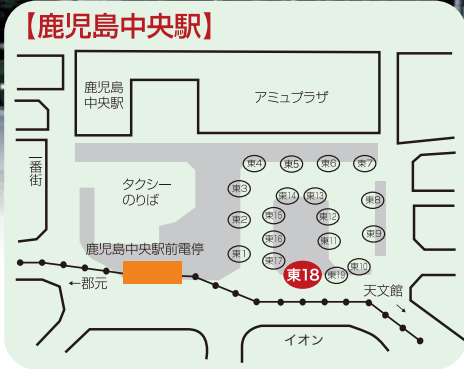

無料シャトルバス

宴会、婚礼、レストラン、宿泊等、鹿児島サンロイヤルホテルをご利用の方はどなたでもご利用いただけます。

Bus Stop [バス停]

Shuttle Bus Time Table

[シャトルバス時刻表]

バスの行先表示

県庁前 発	ホテル 発	鹿児島中央駅 発	天文館 着
—	8:30	8:42	—
—	9:20	9:32	—
—	10:10	10:22	10:27
—	11:10	11:22	11:27
—	14:10	14:22	—
—	15:00	15:12	—
—	15:50	16:02	—
—	16:40	16:52	—
—	17:30	17:42	17:47
—	18:35	18:47	18:52
—	18:50	19:02	19:07
—	19:40	19:52	19:57
—	20:30	20:42	20:47
21:10	21:20	21:32	21:37
—	22:00	22:12	22:17

鹿児島中央駅 発	天文館 発	ホテル 着	県庁前 着
8:42	—	8:56	—
9:32	—	9:46	—
10:22	10:27	10:45	—
11:22	11:27	11:45	—
13:45	—	13:59	—
14:22	—	14:36	—
15:12	—	15:26	—
16:02	—	16:16	—
16:52	—	17:06	—
17:42	17:47	18:05	18:15
18:47	18:52	19:10	19:20
19:02	19:07	19:25	—
19:52	19:57	20:15	—
20:42	20:47	21:05	—
21:32	21:37	21:55	—

※県庁18階 展望レストラン「ラテラス」をご利用のお客は、県庁前発着のシャトルバスにご乗車いただけます。
 ※交通事情により、発着が遅れる場合があります。※定員を越えた場合はご乗車できないことがあります。
 ※バス停並びに発着時刻は予告なしに変更になる場合がございます。ご利用の際は、予めご確認ください。

平成25年6月1日改正