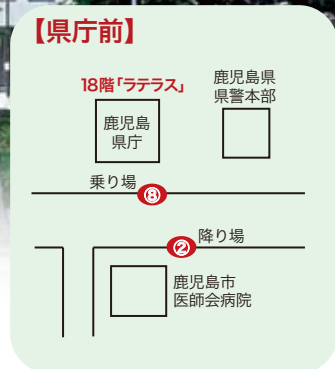

無料シャトルバス

宴会、婚礼、レストラン、宿泊等、鹿児島サンロイヤルホテルをご利用の方はどなたでもご利用いただけます。

おはら祭に伴う交通規制により天文館のバス停が一部時刻のみ変更(臨時バス停)になります。

11月2日(夜まつり)

下記時刻表の青文字の時刻

11月3日(本まつり)

下記時刻表の赤文字の時刻

Bus Stop [バス停]

Shuttle Bus Time Table [シャトルバス時刻表]

バスの行先表示

県庁前 ▶ 鹿児島サンロイヤルホテル ▶ 鹿児島中央駅 ▶ 天文館

鹿児島中央駅 ▶ 天文館 ▶ 鹿児島サンロイヤルホテル ▶ 県庁前

新 県庁前	ホテル	鹿児島中央駅	天文館
—	8:30	8:42	—
—	9:20	9:32	—
—	10:10	10:22	10:27
—	11:10	11:22	11:27
—	14:10	14:22	—
—	15:00	15:12	—
—	15:50	16:02	—
—	16:40	16:52	—
—	17:30	17:42	17:47
—	18:35	18:47	18:52
—	18:50	19:02	19:07
—	19:40	19:52	19:57
—	20:30	20:42	20:47
21:10	21:20	21:32	21:37
—	22:00	22:12	22:17

鹿児島中央駅	天文館	ホテル	新 県庁前
8:42	—	8:56	—
9:32	—	9:46	—
10:22	10:27	10:45	—
11:22	11:27	11:45	—
13:45	—	13:59	—
14:22	—	14:36	—
15:12	—	15:26	—
16:02	—	16:16	—
16:52	—	17:06	—
17:42	17:47	18:05	18:15
18:47	18:52	19:10	19:20
19:02	19:07	19:25	—
19:52	19:57	20:15	—
20:42	20:47	21:05	—
21:32	21:37	21:55	—

※おはら祭り開催に伴う交通規制により天文館バス停が、一部時刻のみ(11月2日は青文字の時刻、11月3日は赤文字の時刻)、臨時バス停(住友生命ビル前)に変更になります。