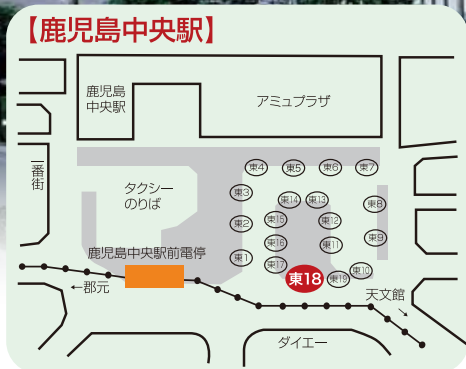

無料シャトルバス

宴会、婚礼、レストラン、宿泊等、鹿児島サンロイヤルホテルをご利用の方はどなたでもご利用いただけます。

おはら祭に伴う交通規制により天文館のバス停が一部時刻のみ変更(臨時バス停)になります。

11月2日(夜まつり)

下記時刻表の青文字の時刻

11月3日(本まつり)

下記時刻表の赤文字の時刻

Bus Stop [バス停]

Shuttle Bus Time Table [シャトルバス時刻表]

バスの行先表示

県庁前 ▶ 鹿児島サンロイヤルホテル ▶ 鹿児島中央駅 ▶ 天文館

鹿児島中央駅 ▶ 天文館 ▶ 鹿児島サンロイヤルホテル ▶ 県庁前

新 県庁前	ホテル	鹿児島中央駅	天文館
—	8:30	8:42	—
—	9:20	9:32	—
—	10:10	10:22	10:27
—	11:10	11:22	11:27
—	14:10	14:22	—
—	15:00	15:12	—
—	15:50	16:02	—
—	16:40	16:52	—
—	17:30	17:42	17:47
—	18:35	18:47	18:52
—	18:50	19:02	19:07
—	19:40	19:52	19:57
—	20:30	20:42	20:47
21:10	21:20	21:32	21:37
—	22:00	22:12	22:17

鹿児島中央駅	天文館	ホテル	新 県庁前
8:42	—	8:56	—
9:32	—	9:46	—
10:22	10:27	10:45	—
11:22	11:27	11:45	—
13:45	—	13:59	—
14:22	—	14:36	—
15:12	—	15:26	—
16:02	—	16:16	—
16:52	—	17:06	—
17:42	17:47	18:05	18:15
18:47	18:52	19:10	19:20
19:02	19:07	19:25	—
19:52	19:57	20:15	—
20:42	20:47	21:05	—
21:32	21:37	21:55	—

※おはら祭り開催に伴う交通規制により天文館バス停が、一部時刻のみ(11月2日は青文字の時刻、11月3日は赤文字の時刻)、臨時バス停(住友生命ビル前)に変更になります。