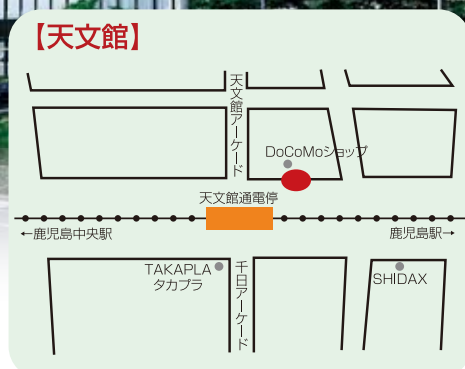

無料シャトルバス

宴会、婚礼、レストラン、宿泊等、鹿児島サンロイヤルホテルをご利用の方はどなたでもご利用いただけます。

おはら祭に伴う交通規制により天文館のバス停が一部時刻のみ変更(臨時バス停)になります。

11月2日(夜まつり)

下記時刻表の青文字の時刻

11月3日(本まつり)

下記時刻表の赤文字の時刻

Bus Stop [バス停]

Shuttle Bus Time Table [シャトルバス時刻表]

バスの行先表示

県庁前 ▶ 鹿児島サンロイヤルホテル ▶ 鹿児島中央駅 ▶ 天文館

鹿児島中央駅 ▶ 天文館 ▶ 鹿児島サンロイヤルホテル ▶ 県庁前

新 県庁前	ホテル	鹿児島中央駅	天文館
—	8:30	8:42	—
—	9:20	9:32	—
—	10:10	10:22	10:27
—	11:10	11:22	11:27
—	14:10	14:22	—
—	15:00	15:12	—
—	15:50	16:02	—
—	16:40	16:52	—
—	17:30	17:42	17:47
—	18:35	18:47	18:52
—	18:50	19:02	19:07
—	19:40	19:52	19:57
—	20:30	20:42	20:47
21:10	21:20	21:32	21:37
—	22:00	22:12	22:17

鹿児島中央駅	天文館	ホテル	新 県庁前
8:42	—	8:56	—
9:32	—	9:46	—
10:22	10:27	10:45	—
11:22	11:27	11:45	—
13:45	—	13:59	—
14:22	—	14:36	—
15:12	—	15:26	—
16:02	—	16:16	—
16:52	—	17:06	—
17:42	17:47	18:05	18:15
18:47	18:52	19:10	19:20
19:02	19:07	19:25	—
19:52	19:57	20:15	—
20:42	20:47	21:05	—
21:32	21:37	21:55	—

※おはら祭り開催に伴う交通規制により天文館バス停が、一部時刻のみ(11月2日は青文字の時刻、11月3日は赤文字の時刻)、臨時バス停(住友生命ビル前)に変更になります。