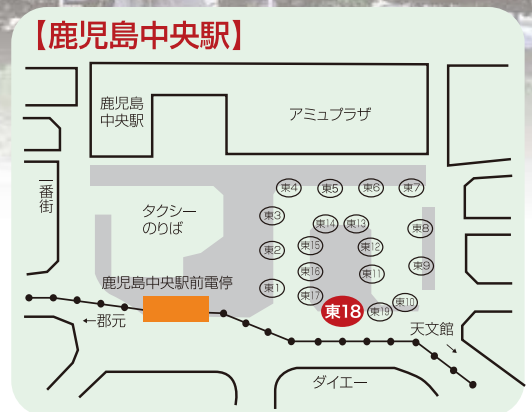

グッと便利になりました!

無料シャトルバス 運行中!!

宴会、婚礼、レストラン、宿泊等、鹿児島サンロイヤルホテルご利用の方はどなたでもご乗車いただけます。

Bus Stop [バス停]

鹿児島サンロイヤルホテル
[ホテル正面玄関]

鹿児島中央駅
[駅東口(正面口)
18番のりば]

天文館
[ドコモショップ天文館前
3番のりば]

Shuttle Bus Time Table [シャトルバス時刻表]

バスの行先表示

鹿児島サンロイヤルホテル ▶ 鹿児島中央駅 ▶ 天文館

鹿児島サンロイヤルホテル	鹿児島中央駅	天文館
8:00	8:12	8:17
9:00	9:12	9:17
10:00	10:12	10:17
11:00	11:12	11:17
13:53	14:05	
14:53	15:05	
16:53	17:05	
17:53	18:05	
18:38	18:50	
19:23	19:35	
20:30	20:42	20:47
21:20	21:32	21:37
22:00	22:12	22:17

13~19時台は鹿児島中央駅止まりです。天文館には停まりません。

鹿児島中央駅 ▶ 天文館 ▶ 鹿児島サンロイヤルホテル

鹿児島中央駅	天文館	鹿児島サンロイヤルホテル
8:12	8:17	8:35
9:12	9:17	9:35
10:12	10:17	10:35
13:30	13:35	13:53
14:30	14:35	14:53
15:30	15:35	15:53
16:30	16:35	16:53
17:30	17:35	17:53
18:15	18:20	18:38
19:00	19:05	19:23
20:42	20:47	21:05
21:32	21:37	21:55